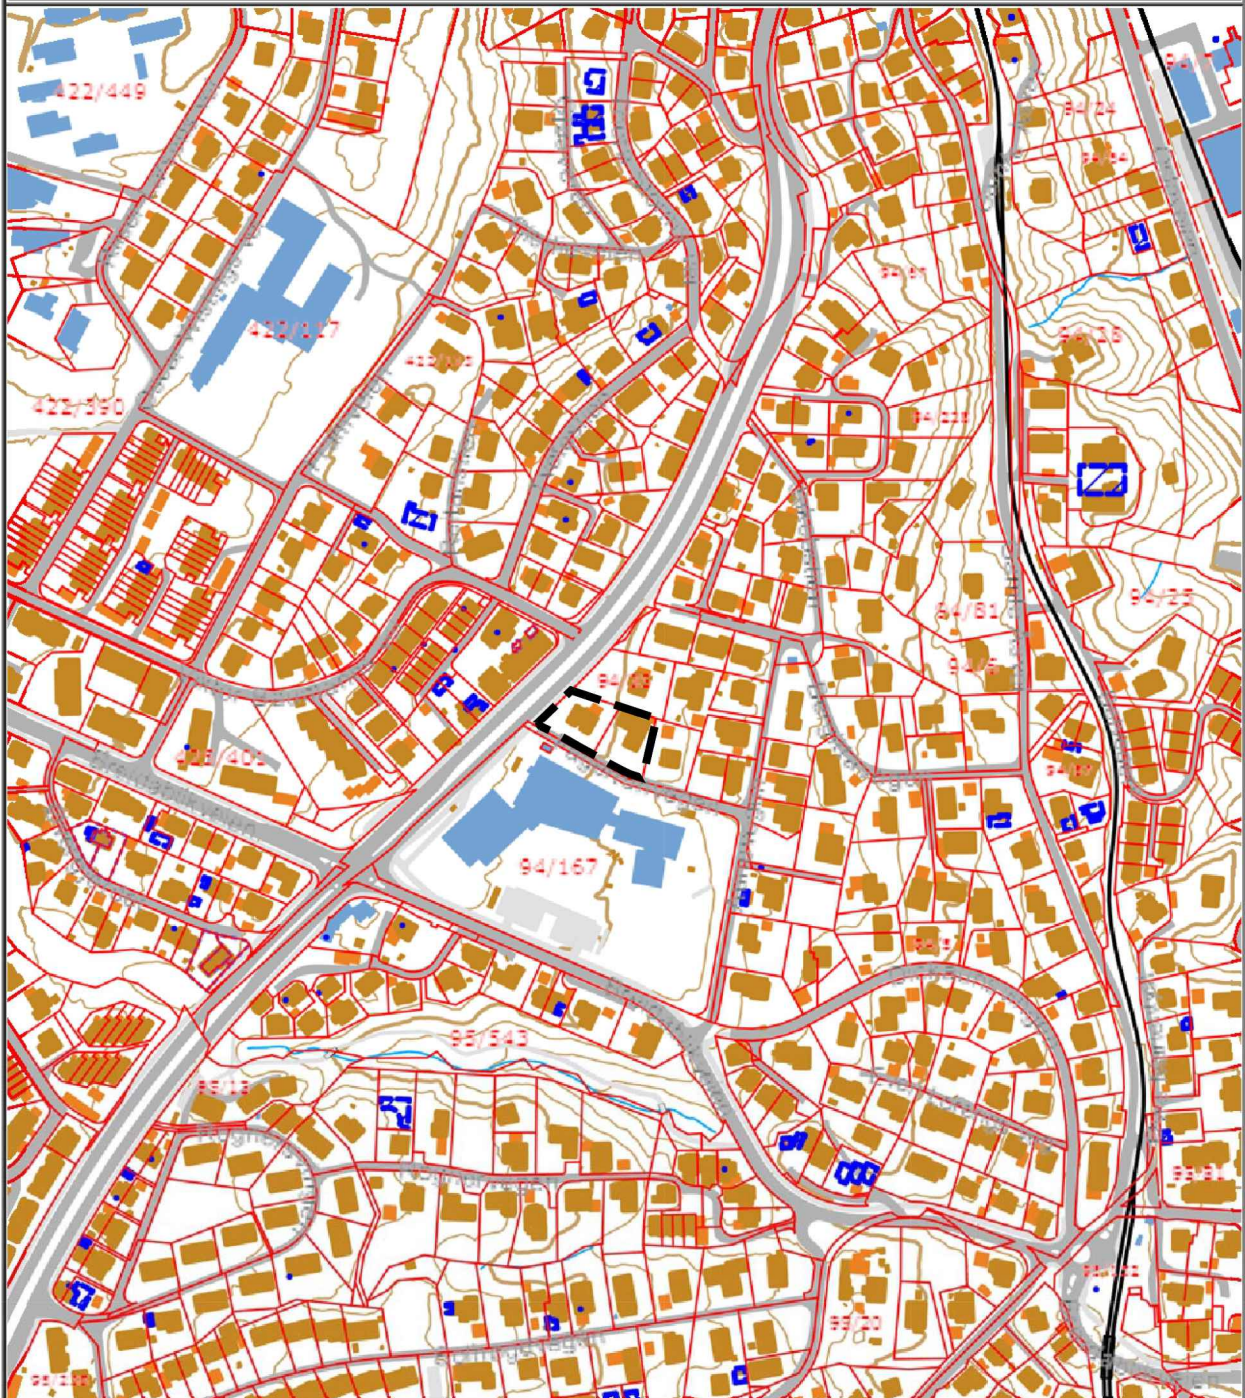

SITUASJONSKART

Eiendom:

Gnr:

Bnr:

Fnr: 0

Snr: 0

Adresse: Fagertunvegen 3-7, 7021 Trondheim

Hj.haver/Fester:

Planområde vist på grunnkart

TRONDHEIM

Dato: 9/10-2017 Sign:

Målestokk
1:5000

Det tas forbehold om at det kan forekomme feil på kartet, bla. gjelder dette eiendomsgrenser, ledninger/kabler, kummer m.m. som i forbindelse med prosjektering/anleggsarbeid må undersøkes nærmere.