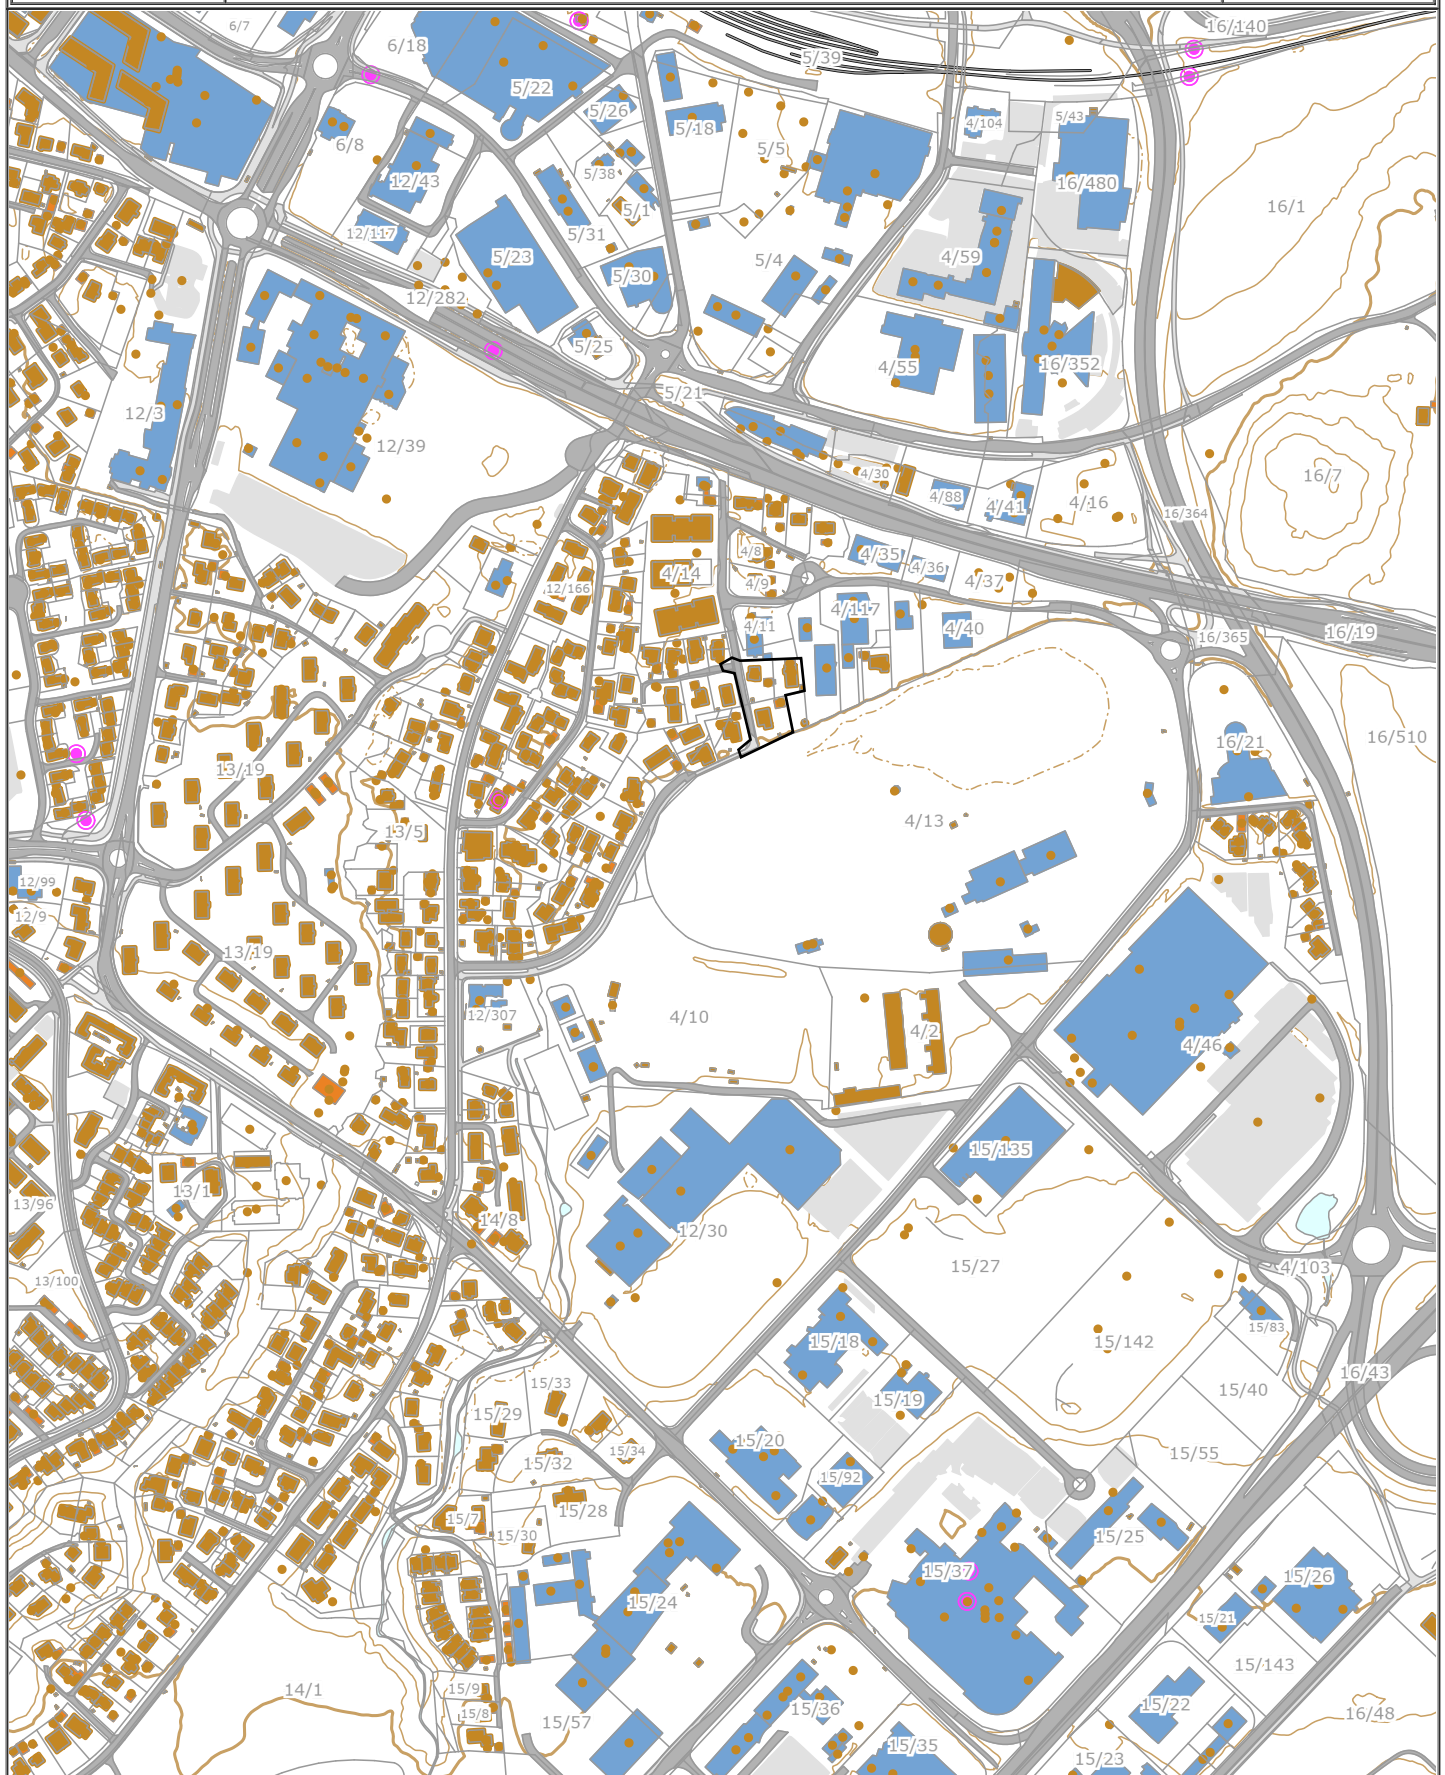

	SITUASJONSKART					
	Eiendom:	Gnr: 4	Bnr: 32	Fnr: 0		Snr: 0
	Adresse: Gildheimsvegen 12, 7044 TRONDHEIM					
Hj.haver/Fester:						
TRONDHEIM	Dato: 18/9-2020 Sign:				Målestokk 1:5000	

Det tas forbehold om at det kan forekomme feil på kartet, bla. gjelder dette eiendomsgrenser, ledninger/kabler, kummer m.m. som i forbindelse med prosjektering/anleggsarbeid må undersøkes nærmere.