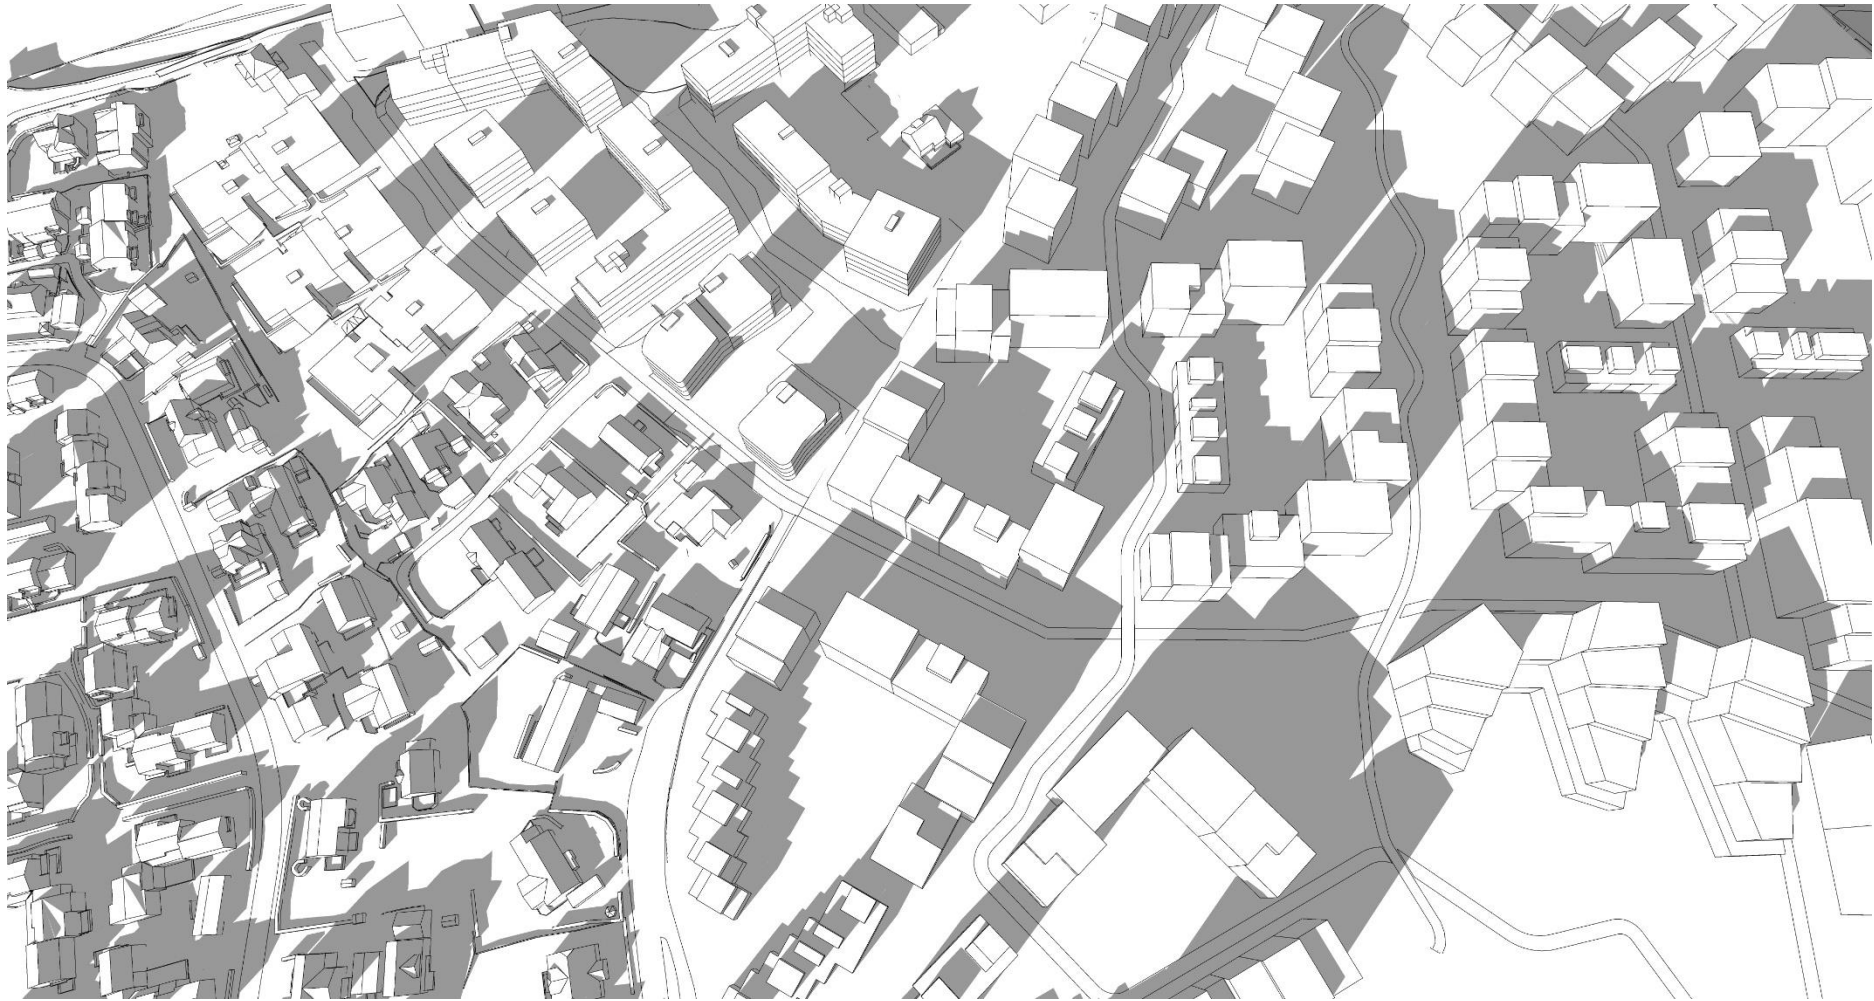

21. mars klokken 17:00 – skisseprosjekt

Presentasjon_skisseprosjekt. Gildheimsvegen 10 - 12: 21.04.2021

22. april klokken 09:00 – skisseprosjekt

Presentasjon_skisseporsjekt. Gildheimsvegen 10 - 12: 21.04.2021

22. april klokken 12:00 – skisseprosjekt

Presentasjon_skisseporsjekt. Gildheimsvegen 10 - 12:

21.04.2021

22. april klokken 15:00 – skisseprosjekt

Presentasjon_skisseporsjekt. Gildheimsvegen 10 - 12: 21.04.2021

22. april klokken 18:00 – skisseprosjekt

Presentasjon_skisseporsjekt. Gildheimsvegen 10 - 12: 21.04.2021

23. juni klokken 09:00 – skisseprosjekt

Presentasjon_skisseporsjekt. Gildheimsvegen 10 - 12:

21.04.2021

23. juni klokken 12:00 – skisseprosjekt

Presentasjon_skisseporsjekt. Gildheimsvegen 10 - 12:

21.04.2021

23. juni klokken 15:00 – skisseprosjekt

Presentasjon_skisseporsjekt. Gildheimsvegen 10 - 12:

21.04.2021