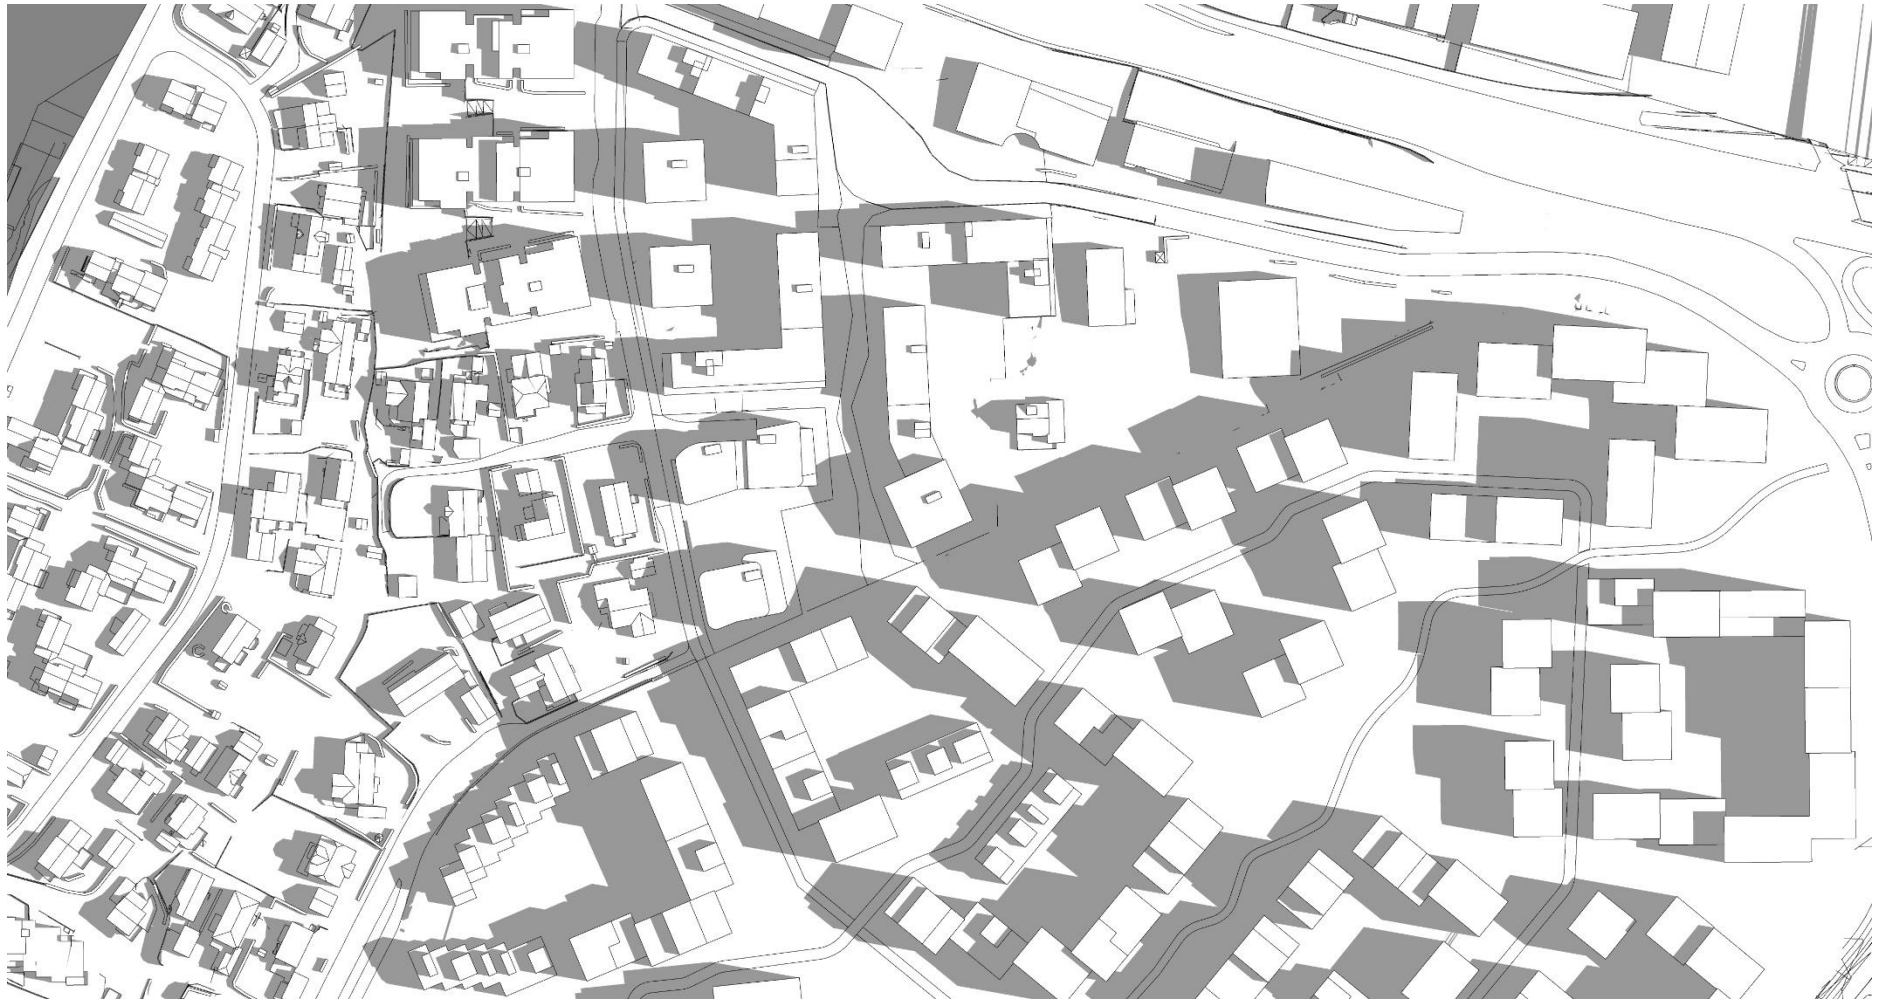

22. april klokken 15:00 – skisseprosjekt

Presentasjon_skisseprosjekt. Gildheimsvegen 10 - 12:

21.04.2021

22. april klokken 18:00 – skisseprosjekt

Presentasjon_skisseprosjekt. Gildheimsvegen 10 - 12: 21.04.2021

23. juni klokken 09:00 – skisseprosjekt

Presentasjon_skisseporsjekt. Gildheimsvegen 10 - 12: 21.04.2021

23. juni klokken 12:00 – skisseprosjekt

Presentasjon_skisseporsjekt. Gildheimsvegen 10 - 12:

21.04.2021