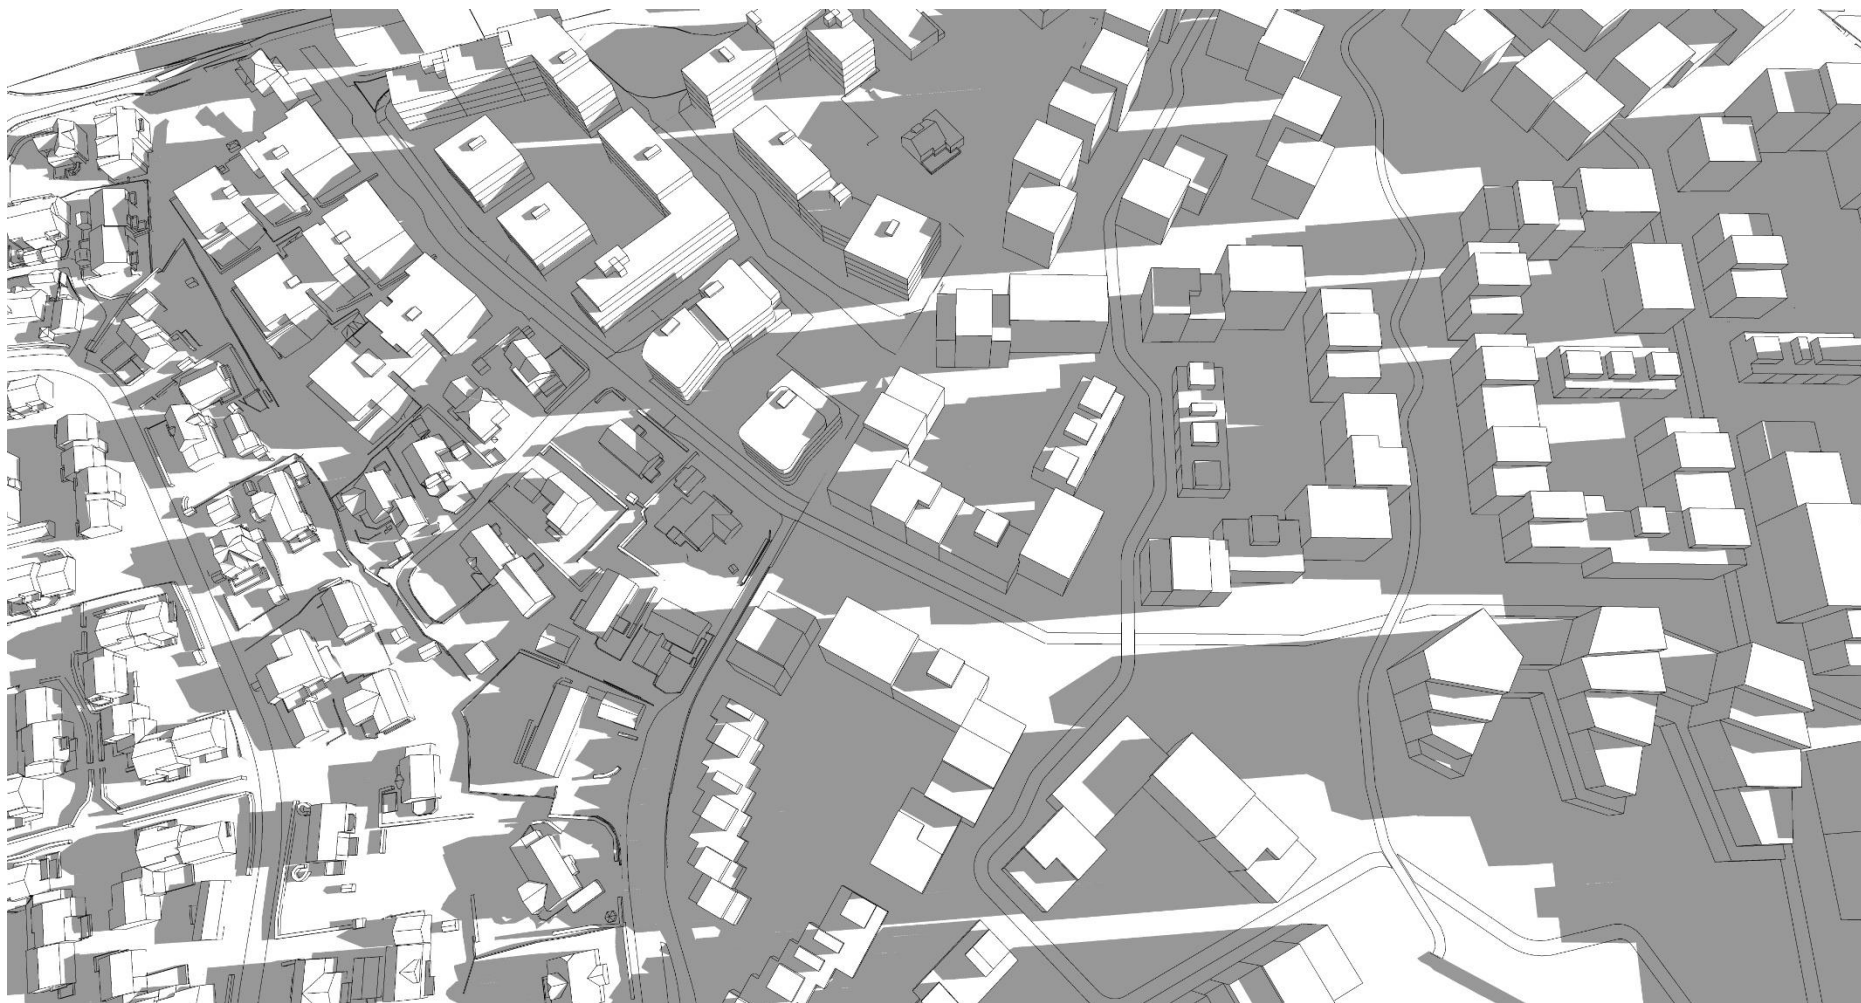

23. juni klokken 15:00 – skisseprosjekt

Presentasjon_skisseprosjekt. Gildheimsvegen 10 - 12:

21.04.2021

23. juni klokken 18:00 – skisseprosjekt

Presentasjon_skisseporsjekt. Gildheimsvegen 10 - 12: 21.04.2021

23. juni klokken 20:00 – skisseprosjekt

Presentasjon_skisseporsjekt. Gildheimsvegen 10 - 12:

21.04.2021

21. mars klokken 09:00 – skisseprosjekt

Presentasjon_skisseprosjekt. Gildheimsvegen 10 - 12:

21.04.2021