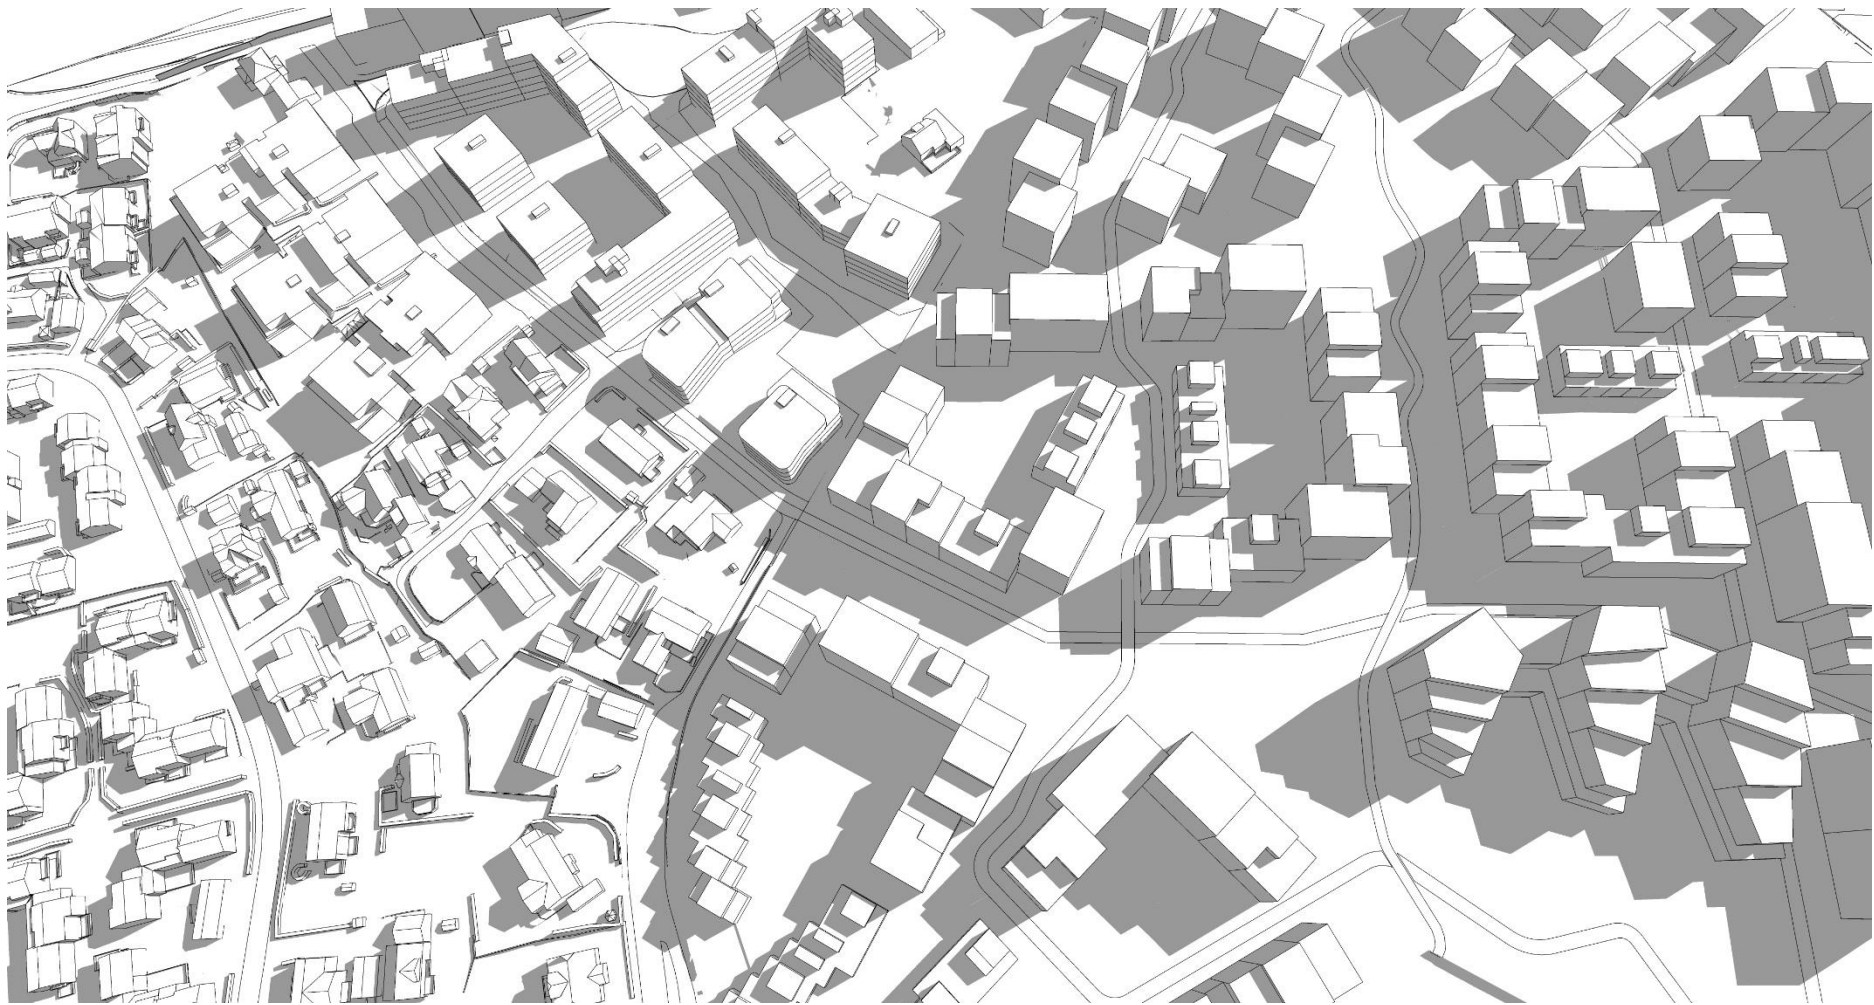

21. mars klokken 17:00 – skisseprosjekt

Presentasjon_skisseprosjekt. Gildheimsvegen 10 - 12: 21.04.2021

22. april klokken 09:00 – skisseprosjekt

Presentasjon_skisseporsjekt. Gildheimsvegen 10 - 12: 21.04.2021

22. april klokken 12:00 – skisseprosjekt

Presentasjon_skisseporsjekt. Gildheimsvegen 10 - 12:

21.04.2021

22. april klokken 15:00 – skisseprosjekt

Presentasjon_skisseporsjekt. Gildheimsvegen 10 - 12: 21.04.2021

22. april klokken 18:00 – skisseprosjekt

Presentasjon_skisseporsjekt. Gildheimsvegen 10 - 12: 21.04.2021

23. juni klokken 09:00 – skisseprosjekt

Presentasjon_skisseporsjekt. Gildheimsvegen 10 - 12:

21.04.2021

23. juni klokken 12:00 – skisseprosjekt

Presentasjon_skisseporsjekt. Gildheimsvegen 10 - 12:

21.04.2021

23. juni klokken 15:00 – skisseprosjekt

Presentasjon_skisseporsjekt. Gildheimsvegen 10 - 12:

21.04.2021