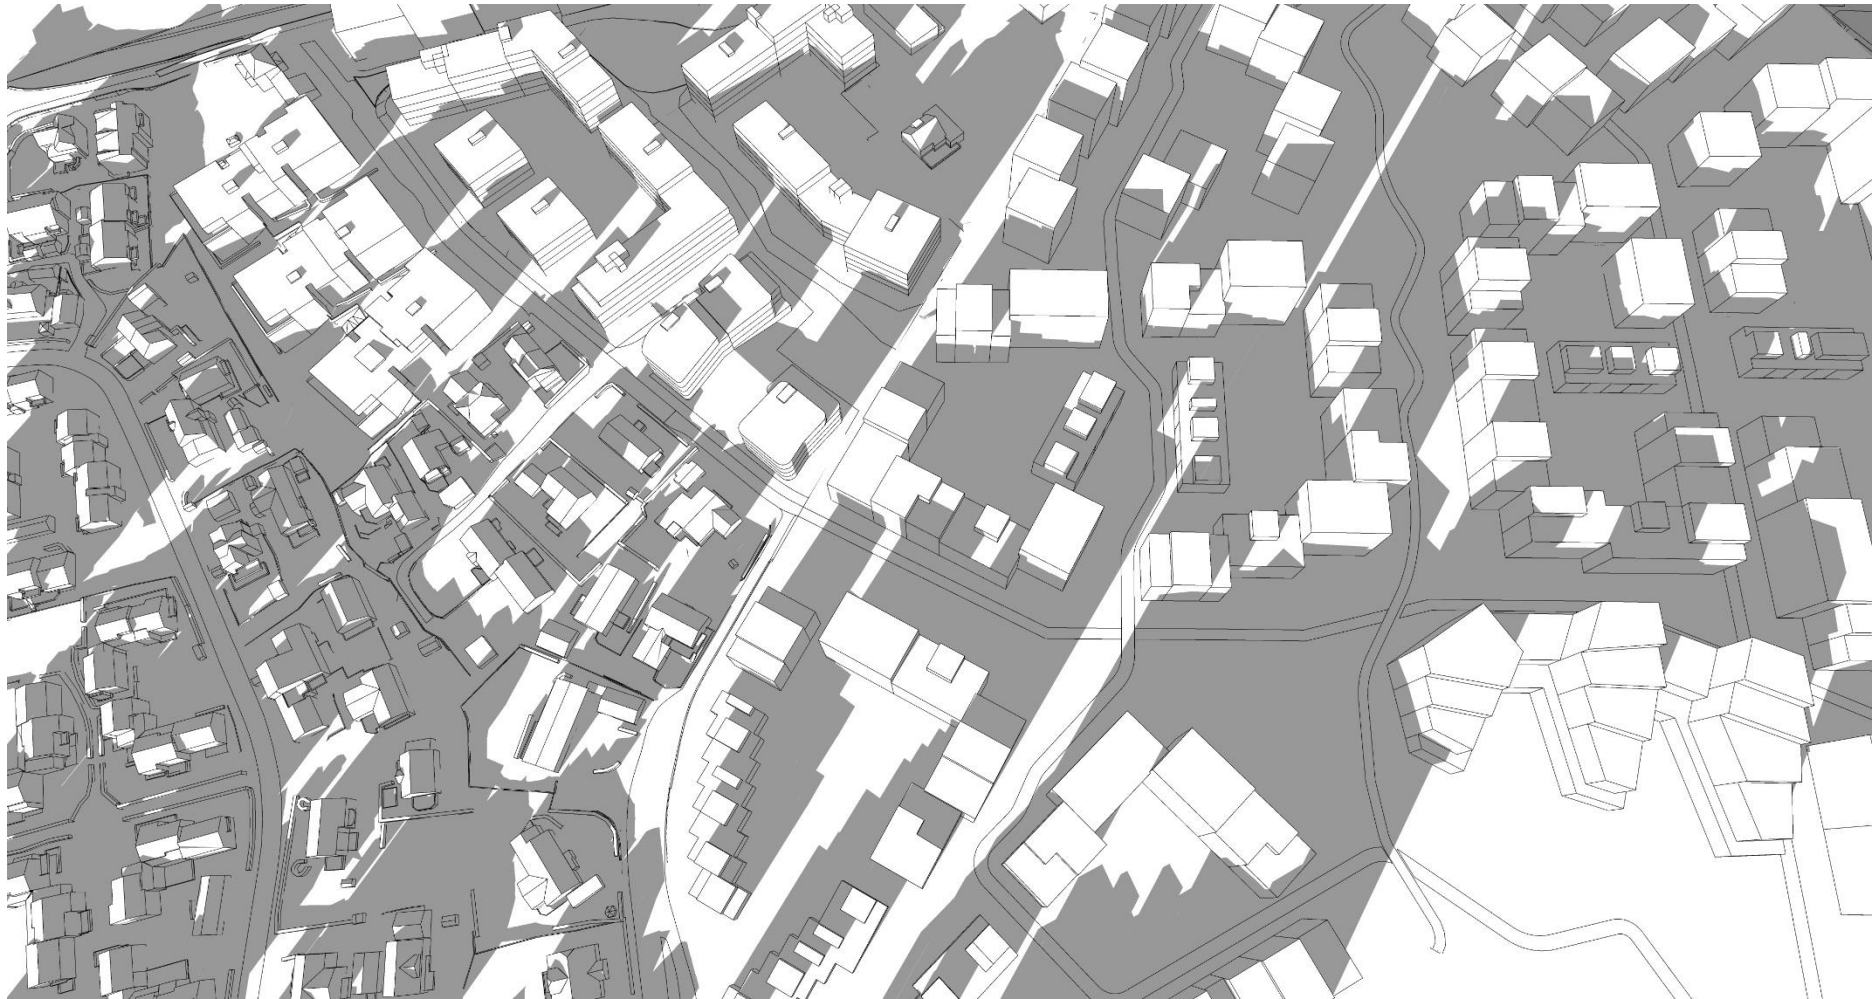

23. juni klokken 20:00 – skisseprosjekt

Presentasjon_skisseporsjekt. Gildheimsvegen 10 - 12:

21.04.2021

21. mars klokken 09:00 – skisseprosjekt

Presentasjon_skisseprosjekt. Gildheimsvegen 10 - 12:

21.04.2021

21. mars klokken 12:00 – skisseprosjekt

Presentasjon_skisseporsjekt. Gildheimsvegen 10 - 12: 21.04.2021

21. mars klokken 15:00 – skisseprosjekt

Presentasjon_skisseporsjekt. Gildheimsvegen 10 - 12: 21.04.2021

21. mars klokken 17:00 – skisseprosjekt

Presentasjon_skisseprosjekt. Gildheimsvegen 10 - 12: 21.04.2021

22. april klokken 09:00 – skisseprosjekt

Presentasjon_skisseporsjekt. Gildheimsvegen 10 - 12: 21.04.2021

22. april klokken 12:00 – skisseprosjekt

Presentasjon_skisseporsjekt. Gildheimsvegen 10 - 12:

21.04.2021

22. april klokken 15:00 – skisseprosjekt

Presentasjon_skisseporsjekt. Gildheimsvegen 10 - 12: 21.04.2021